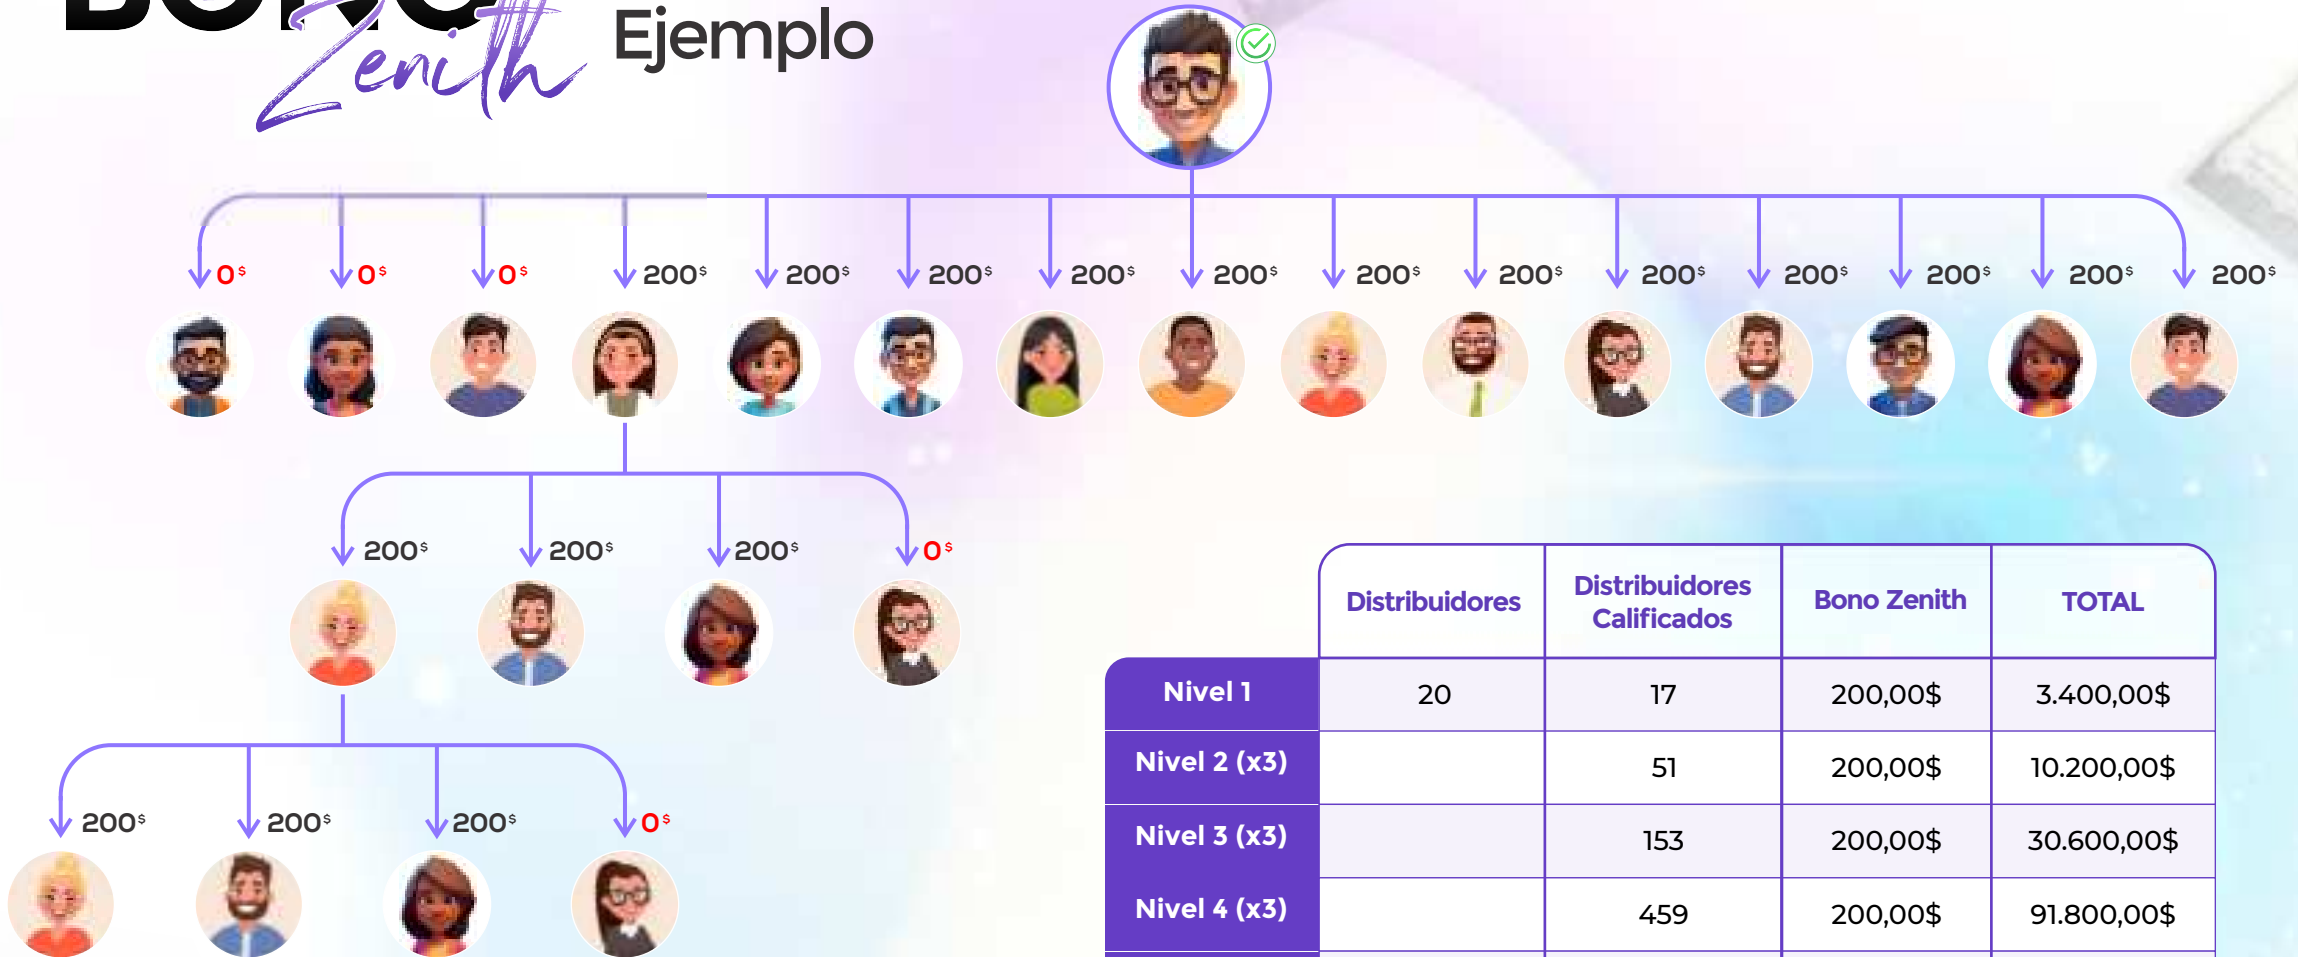

BONO *Zenith* Ejemplo

	Distribuidores	Distribuidores Calificados	Bono Zenith	TOTAL
Nivel 1	20	17	200,00$	3.400,00$
Nivel 2 (x3)		51	200,00$	10.200,00$
Nivel 3 (x3)		153	200,00$	30.600,00$
Nivel 4 (x3)		459	200,00$	91.800,00$
Nivel 5 (x3)		1377	200,00$	275.400,00$
			TOTAL	414.400,00$