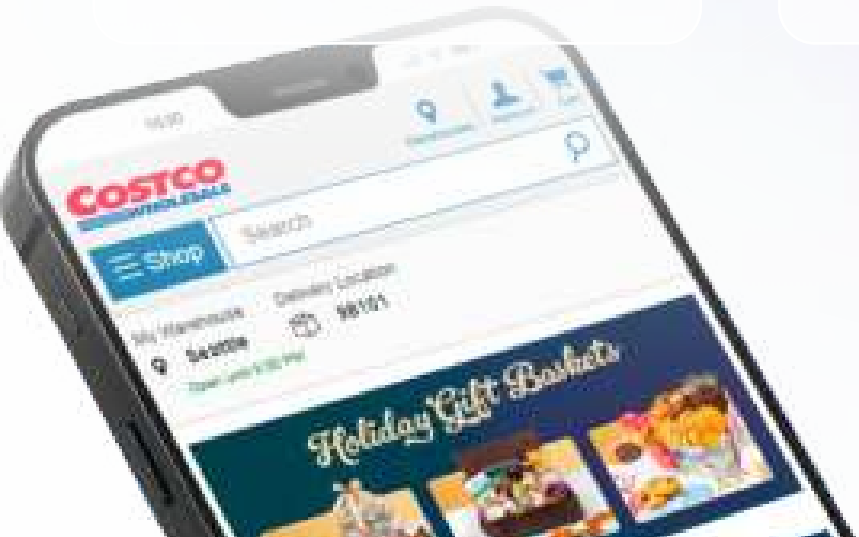

Un modelo de negocio de club de MEMBRESIA como:

pero...

Zenith Zing

Donde puedes ganar hasta

 **\$16,383.50** /mes

No hay compras...

Obligatorias para mantenerse activo

Beneficios Extras...