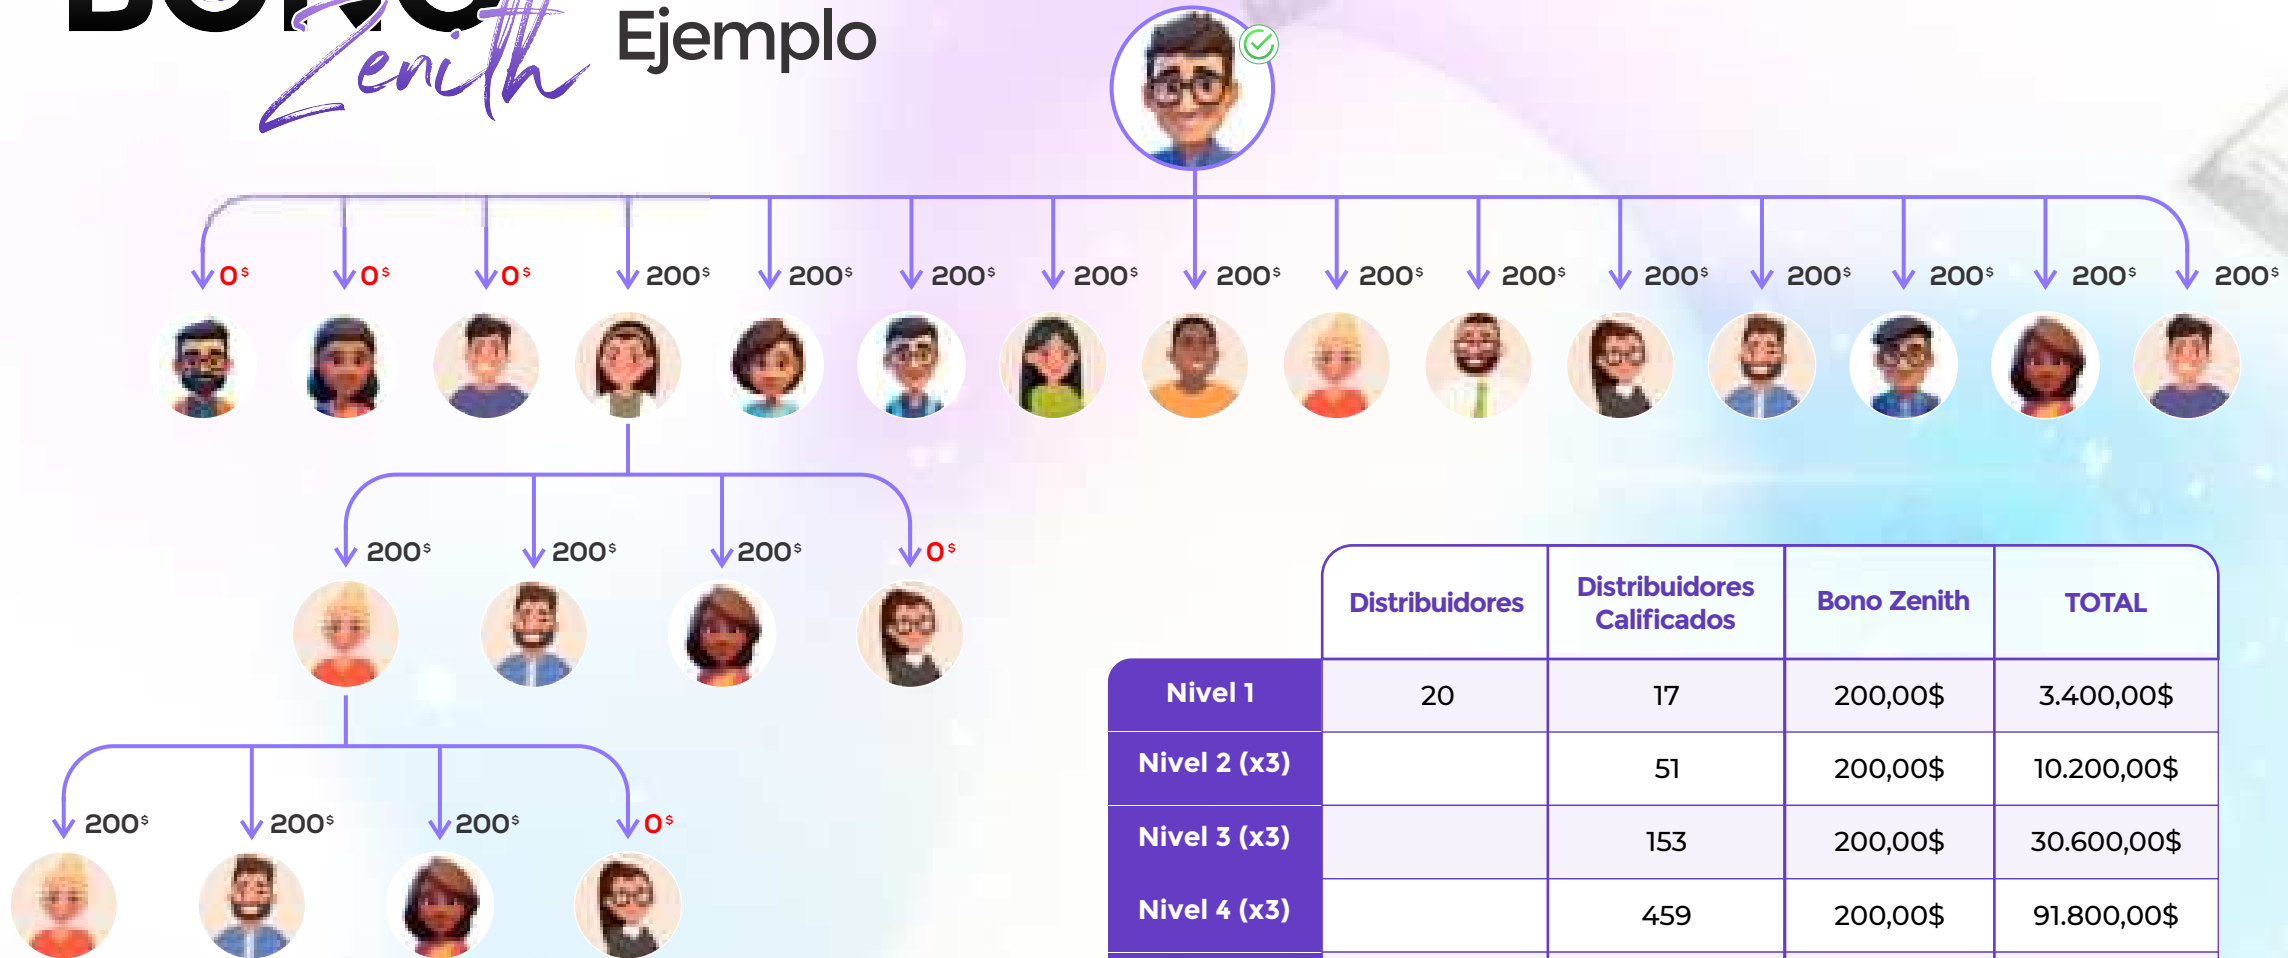

PAQUETE PROMOCIONAL

Suscripción Anual

 **\$500.00**

5 Paquetes a elegir:

- ✔ Traveller
 - ✔ Revitazy
 - ✔ Herbohealth
 - ✔ Fitfuel
 - ✔ Mix
-
- ✔ Bono Zenith.
 - ✔ Tarjeta digital premium.
 - ✔ Acceso a plataforma de cursos.
 - ✔ Sistema de prospección automático.
 - ✔ Productos variados dependiendo del paquete elegido.

PROGRAMA DE INCENTIVOS

BONO

Zenith

Cobrarás
\$200.00

Por cada **Distribuidor de tu organización**, según las siguientes reglas:

- ✓ **Referidos Directos:** Desde tu **4° Distribuidor** hasta el infinito (**Anchura**).
- ✓ **Resto de Equipo:** A partir de tu **4° Distribuidor** directo, cobrarás de sus tres primeros distribuidores desde la 2ª línea al infinito (**Profundidad**).

BONO *Zenith* Ejemplo

	Distribuidores	Distribuidores Calificados	Bono Zenith	TOTAL
Nivel 1	20	17	200,00\$	3.400,00\$
Nivel 2 (x3)		51	200,00\$	10.200,00\$
Nivel 3 (x3)		153	200,00\$	30.600,00\$
Nivel 4 (x3)		459	200,00\$	91.800,00\$
Nivel 5 (x3)		1377	200,00\$	275.400,00\$
			TOTAL	414.400,00\$

Rangos

GOLD
2
Miembros Activos

PLATINO
10
Miembros Activos

SAPPHIRE
20
Miembros Activos

RUBY
100
Miembros Activos

EMERALD
500
Miembros Activos

DIAMOND
2,500
Miembros Activos

BLUE DIAMOND
10,000
Miembros Activos