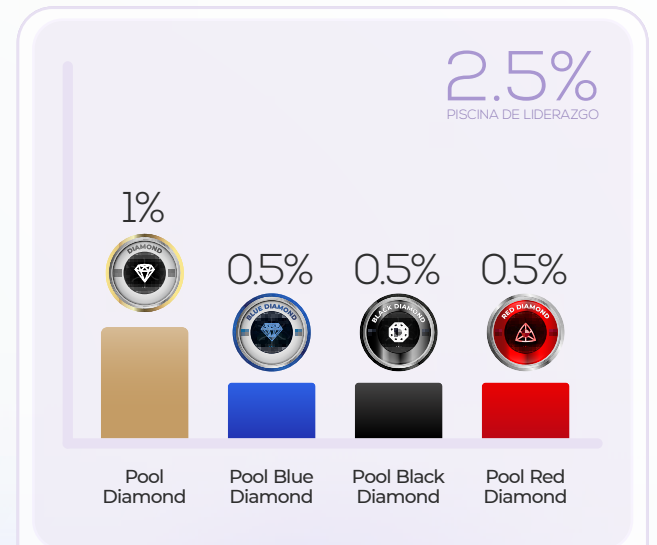

POOL DIAMONDS

Ejemplo:

Si **Zenith Zing** obtiene \$20 millones en ventas, el grupo de **Diamonds** compartirá 200.000 con **50 calificados** para recibir **\$4.000** cada uno.

BLUE DIAMONDS

Ejemplo:

Si **Zenith Zing** obtiene \$20 millones en ventas, el grupo de **Blue Diamonds** compartirá 100.000 con **16 calificados** para recibir **\$6.250** cada uno.

BLACK DIAMONDS

Ejemplo:

Si **Zenith Zing** obtiene \$20 millones en ventas, el grupo de **Black Diamonds** compartirá 100.000 con **8 calificados** para recibir **\$12.500** cada uno.

RED DIAMONDS

Ejemplo:

Si **Zenith Zing** obtiene \$20 millones en ventas, el grupo de **Red Diamonds** compartirá 100.000 con **5 calificados** para recibir **\$20.000** cada uno.

Suscripciones Marketplace Membresías

¡Además de todas las otras comisiones!